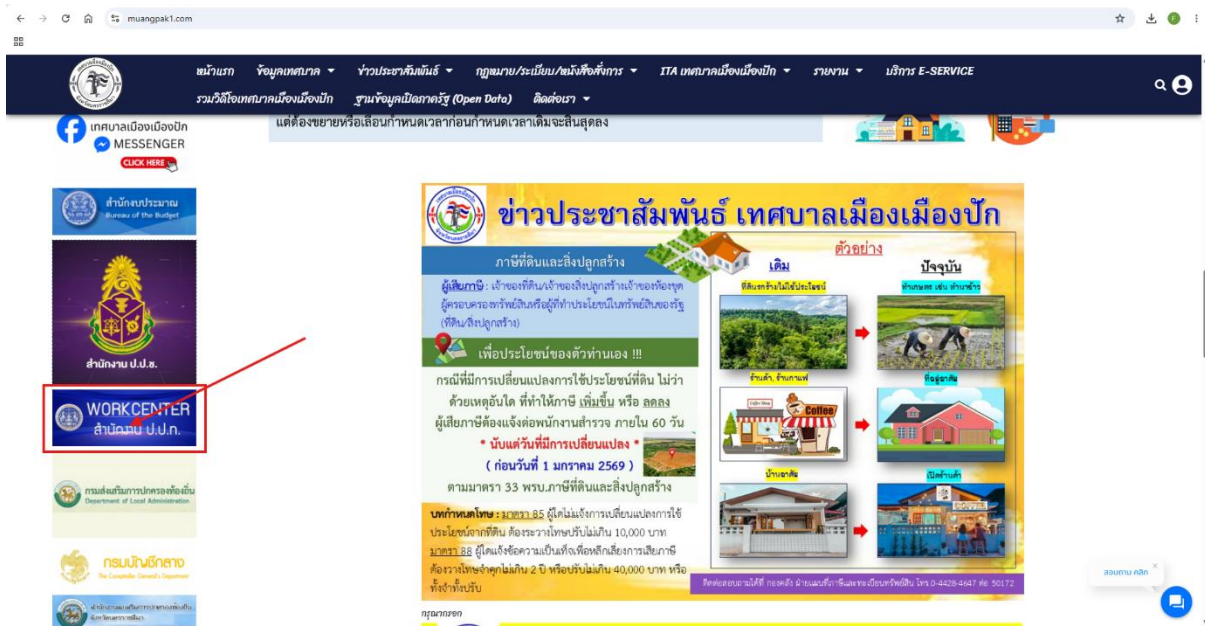

ช่องทางการแจ้งเรื่องร้องเรียนหรือแจ้งเบาะแสการทุจริตและประพฤติมิชอบของ สำนักงาน ป.ป.ท.

เทศบาลเมืองเมืองปัก > เลื่อนลงมาบริเวณกลางเว็บอยู่ทางซ้ายมือ > หัวข้อสำนักงาน ป.ป.ท.