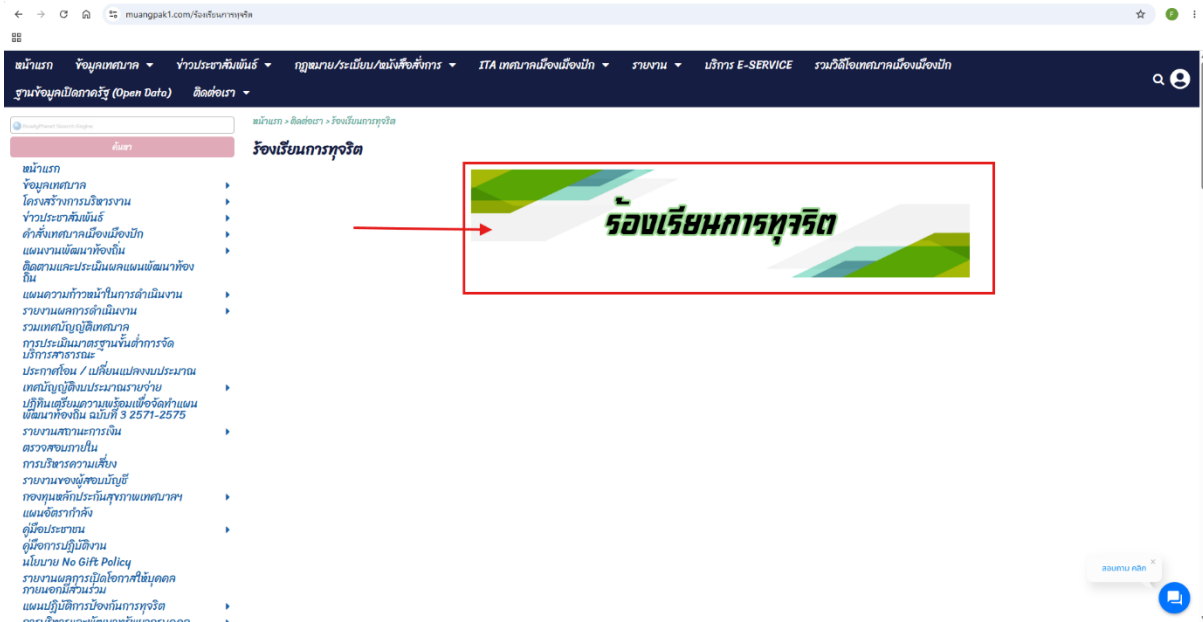

# ช่องทางแจ้งเรื่องร้องเรียนการทุจริตและประพฤติมิชอบ

เทศบาลเมืองเมืองปัก > ติดต่อเรา > ร้องเรียนการทุจริต > ร้องเรียนการทุจริต

ช่องทางแจ้งเรื่องร้องเรียนหรือแจ้งเบาะแสการทุจริตและประพฤติมิชอบของ สำนักงาน ป.ป.ช.