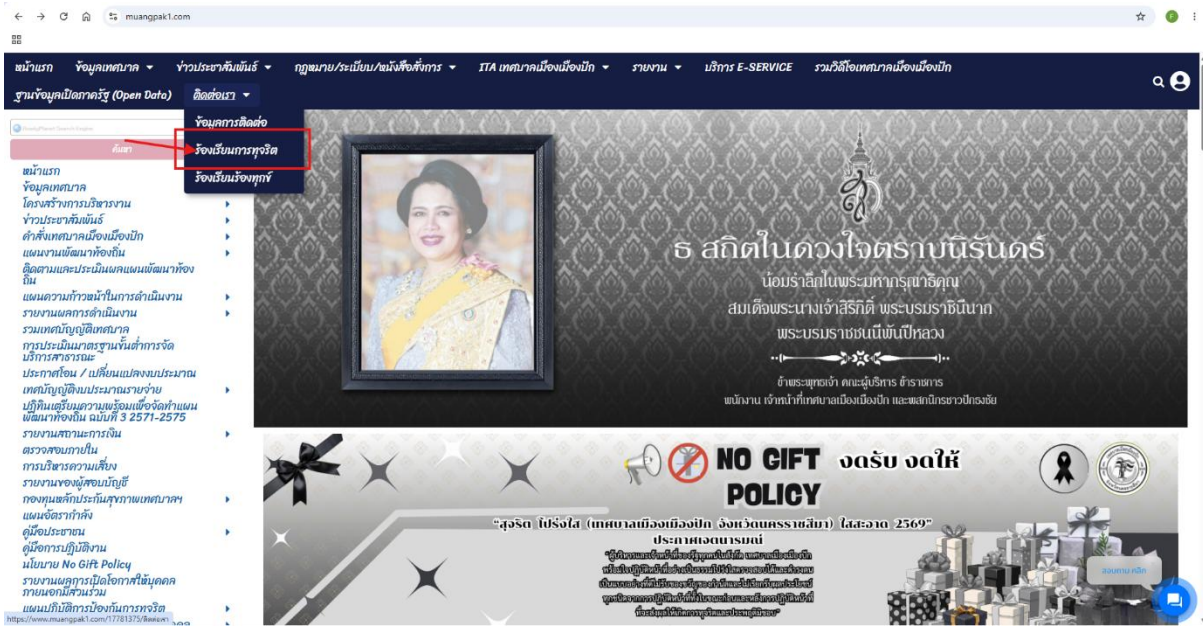

# ช่องทางแจ้งเรื่องร้องเรียนการทุจริตและประพฤติมิชอบ

เทศบาลเมืองเมืองปัก > ติดต่อเรา > ร้องเรียนการทุจริต > ร้องเรียนการทุจริต

ช่องทางแจ้งเรื่องร้องเรียนหรือแจ้งเบาะแสการทุจริตและประพฤติมิชอบของ สำนักงาน ป.ป.ช.