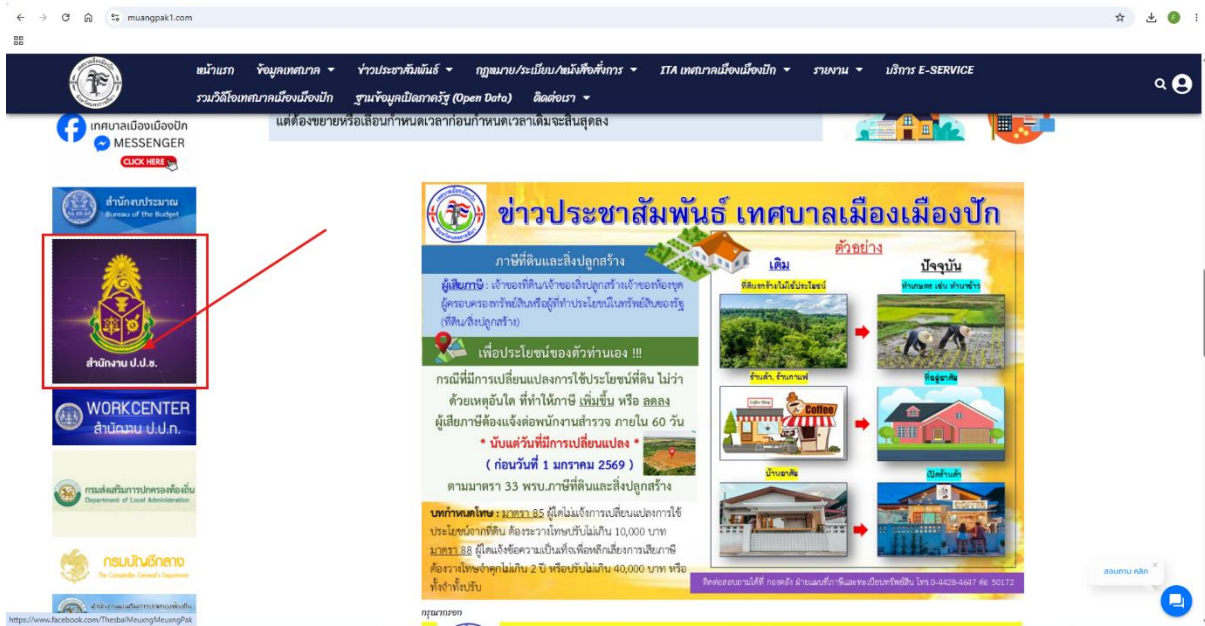

# ช่องทางแจ้งเรื่องร้องเรียนการทุจริตและประพฤติมิชอบ

เทศบาลเมืองเมืองปัก > ติดต่อเรา > ร้องเรียนการทุจริต > ร้องเรียนการทุจริต

ช่องทางแจ้งเรื่องร้องเรียนหรือแจ้งเบาะแสการทุจริตและประพฤติมิชอบของ สำนักงาน ป.ป.ช.

เทศบาลเมืองเมืองปัก > เลื่อนลงมาบริเวณกลางเว็บอยู่ทางซ้ายมือ > หัวข้อสำนักงาน ป.ป.ช.

ช่องทางแจ้งเรื่องร้องเรียนการทุจริตและประพฤติมิชอบของ สำนักงาน ป.ป.ช.

ช่องทางการแจ้งเรื่องร้องเรียนหรือแจ้งเบาะแสการทุจริตและประพฤติมิชอบของ สำนักงาน ป.ป.ท.